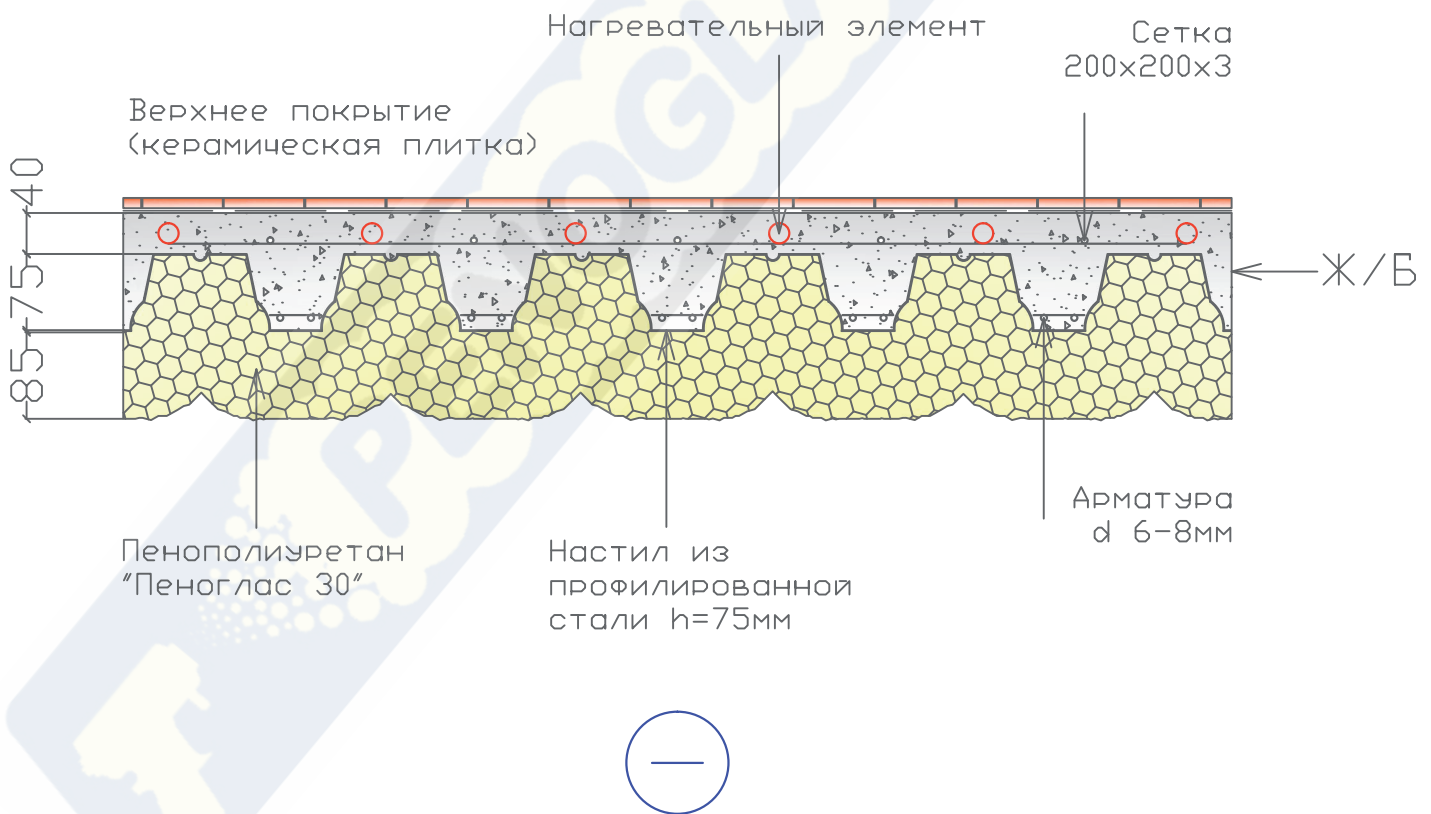

УЗЕЛ 69

ПОЛ НАД НЕОТАПЛИВАЕМЫМ ПОМЕЩЕНИЕМ
 верхнее покрытие(керамическая плитка)+Ж/Бс
 обогревом)+Профнастил+"Пеноглас 30"

1

69