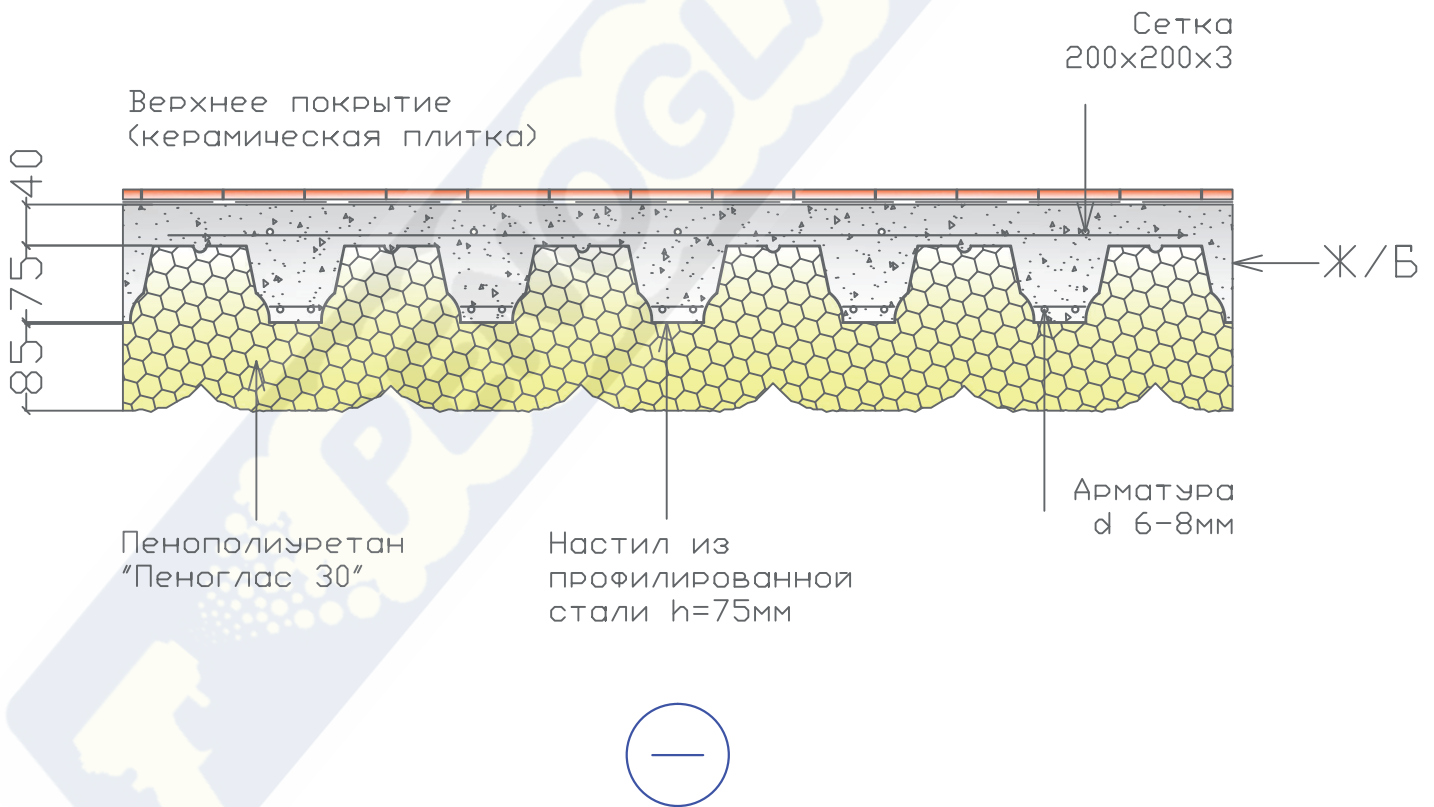

УЗЕЛ 65

ПОЛ НАД НЕОТАПЛИВАЕМОМ ПОМЕЩЕНИЕМ  
верхнее покрытие(керамическая плитка)+Ж/Б+Профнастил+"Пеноглас 30"

1  
65