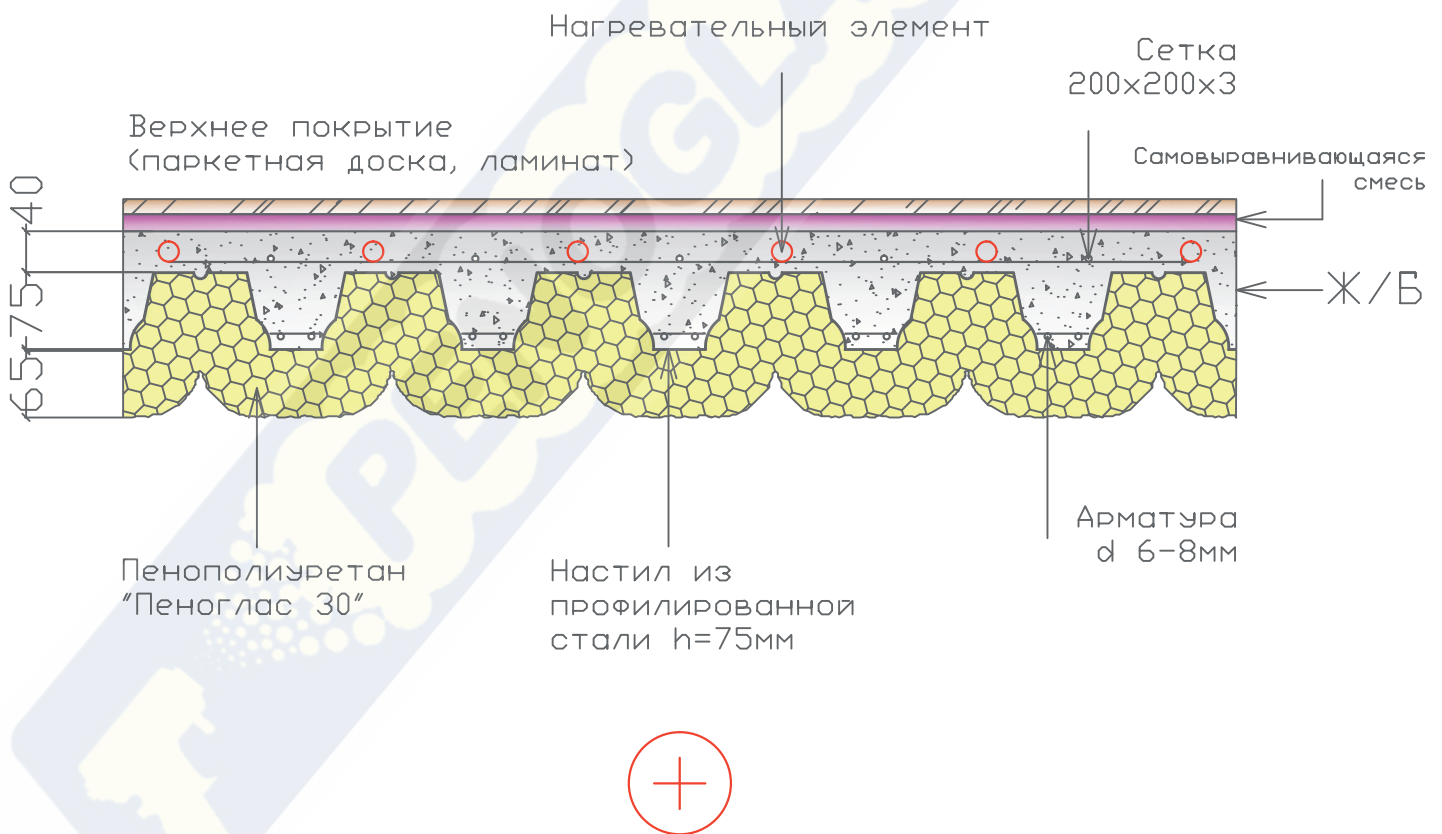

УЗЕЛ 64

пол над отапливаемым помещением
верхнее покрытие(штучный паркет)+Самовыравнивающаяся смесь+Ж/Б(с
обогревом)+Профнастил+"Пеноглас 30"

1

64