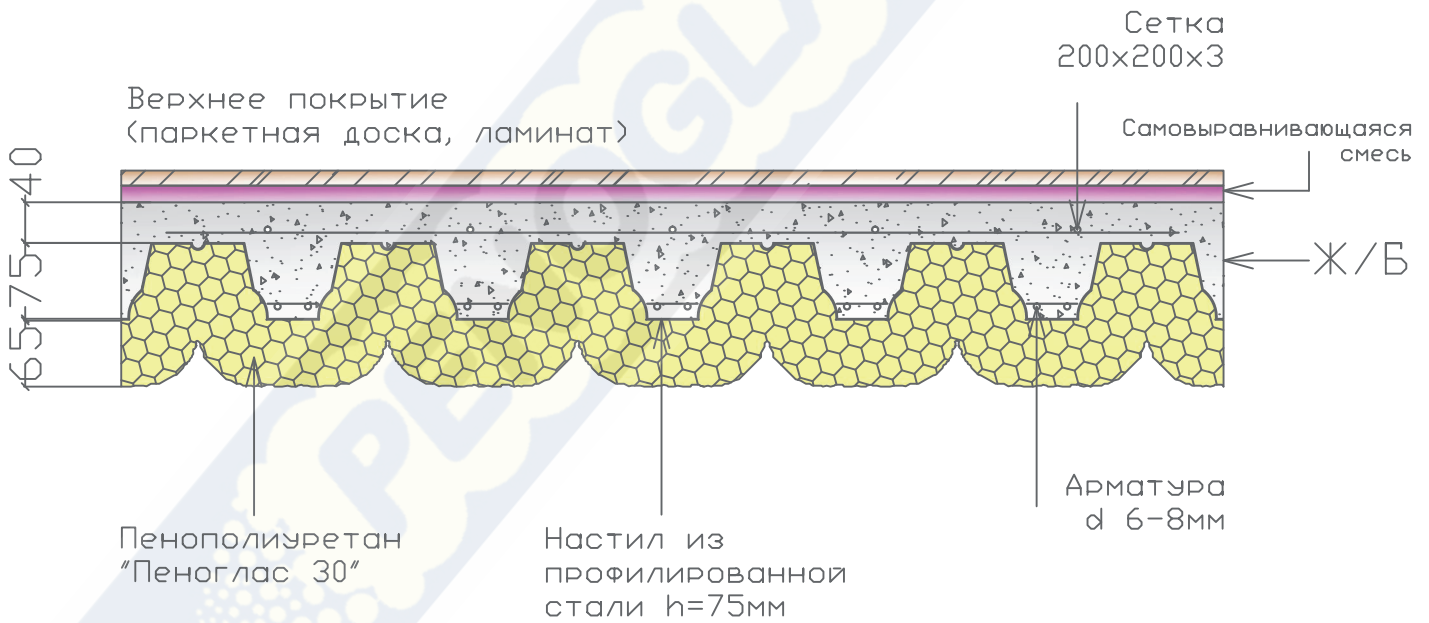

УЗЕЛ 60

ПОЛ над отапливаемым помещением
верхнее покрытие(штучный паркет)+Самовыравнивающаяся
смесь+Ж/Б+Профнастил+"Пеноглас 30"

1

60