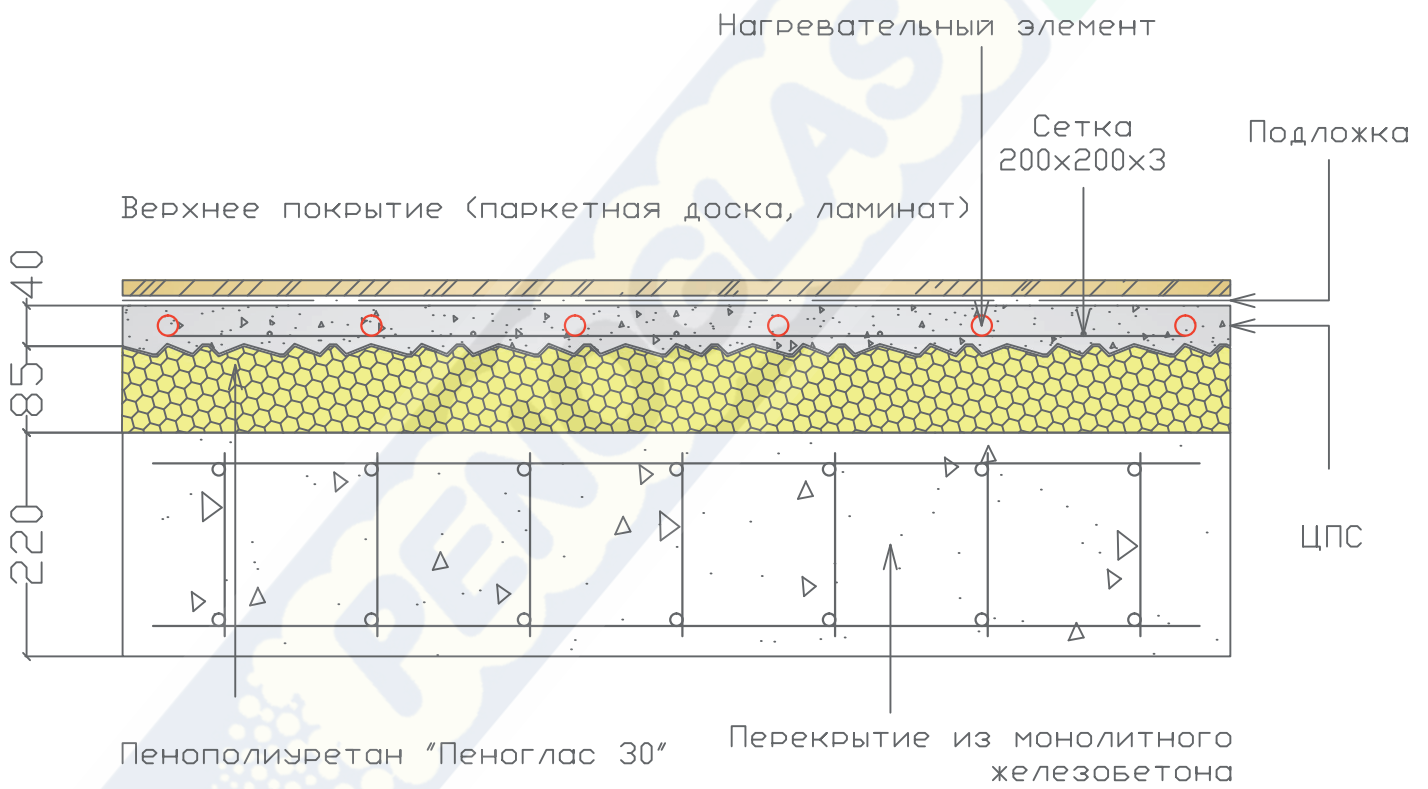

УЗЕЛ 46

пол над неотапливаемым помещением
 верхнее покрытие (паркетная доска, ламинат)+ЦПС (с
 оборговом)+"Пеноглас 30"+Монолитное Ж/Б перекрытие

1

46