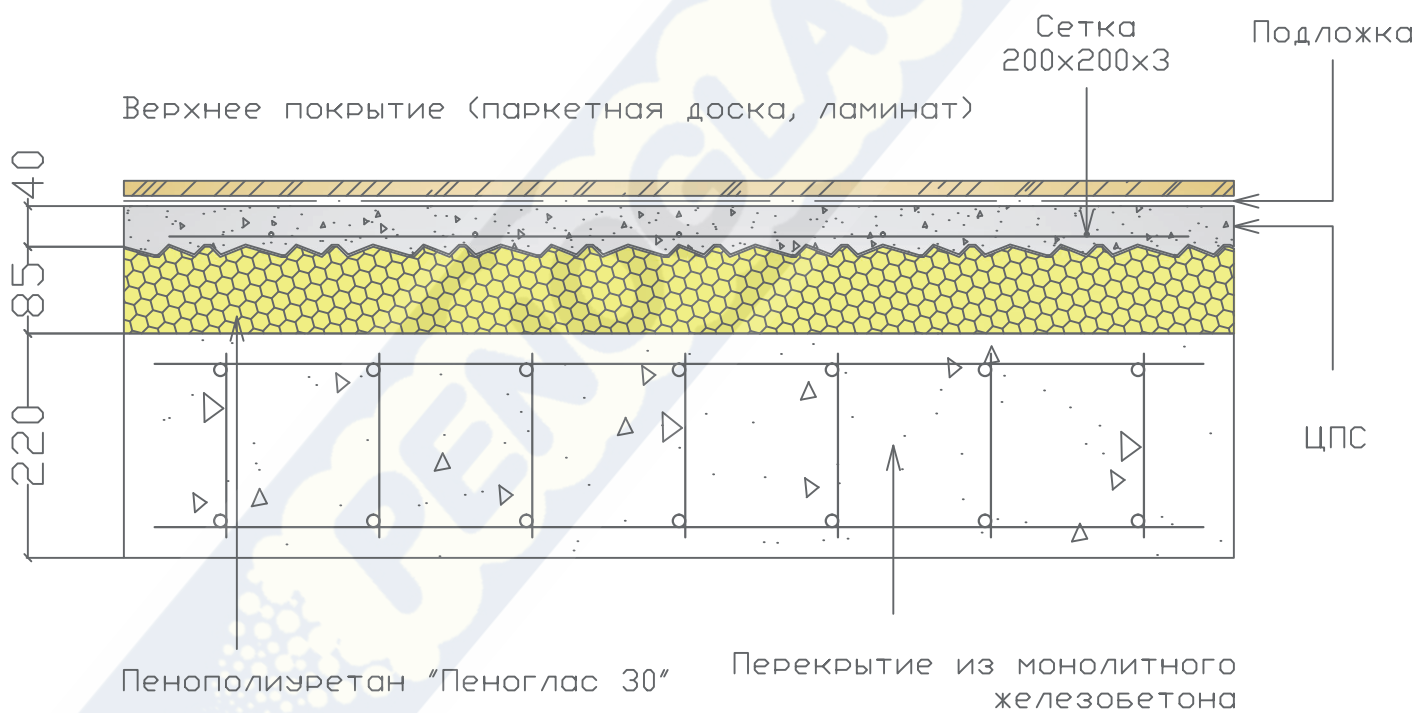

УЗЕЛ 42

пол над неотапливаемым помещением
 верхнее покрытие (паркетная доска, ламинат)+ЦПС+Пеноглас
 30"+Монолитное Ж/Б перекрытие

1

42